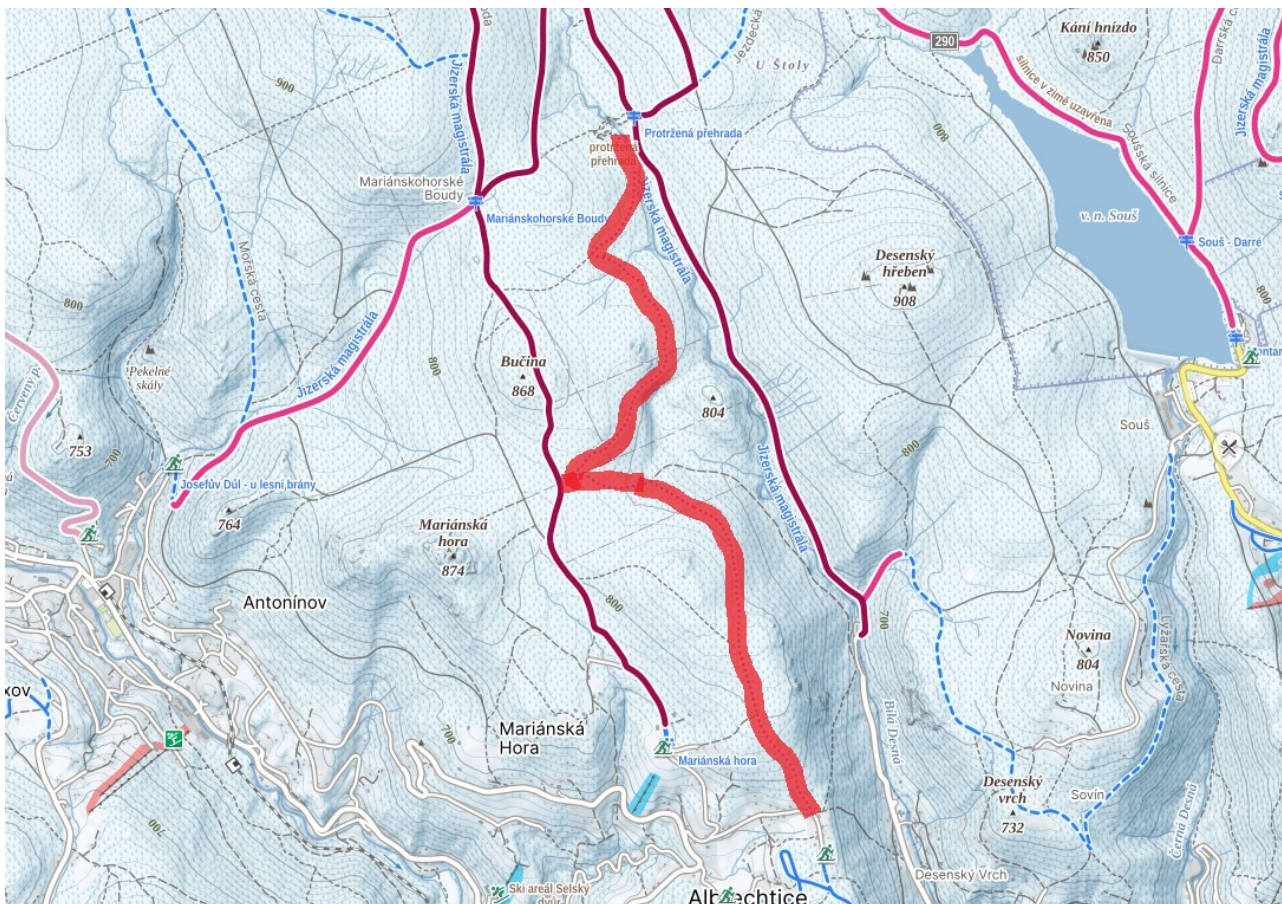

## Tip na výlet pro nadšence se sněžnicemi 🧑‍🌾 🌞 ❄️

Trasa začíná v Albrechticích v Jizerských horách, u rozcestníku u Mariánských schodů. Trasa je značena štítky, na kterých je obrázek sněžnic.

Po této trase dojdete až k [Protržená přehrada](#). 😊

Pro Infocentrum Josefův Důl  
vytvořila Tereza Dostálová v roce 2024